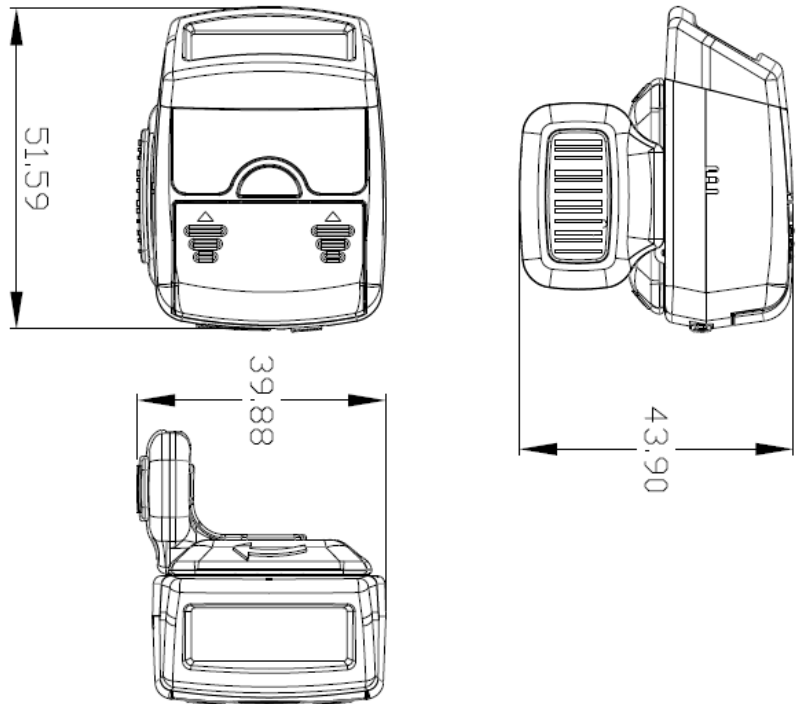

GENERAL SCAN Series

Ring Scan

	GS-R1000 Ring Scan
Caract. Eléctricas	85mA DC 5V
Tipo lector	Laser Diodo 650 nm
velocidad	100 scan/seg
Angulo lectura	35° -65°
contraste	20%
Batería	300mAh
Comunicación	Bluetooth SPP Bluetooth 3.0 HID USB 2.0 RS232
Códigos de Barras	Todas las simbologías 1D
Sistemas Operativos	iOS Android
Distancia comunica- ción	20 metros